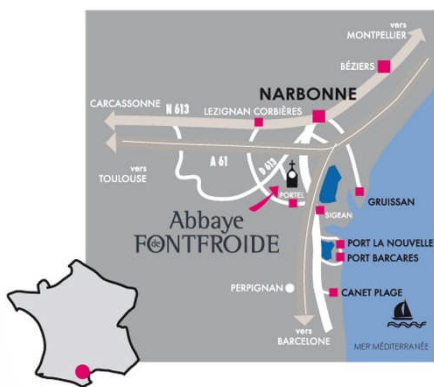

Voyages vers la beauté

18 août 2015 à 21h

Réservations
(Places non numérotées)

04 68 45 50 47

ou concert@fontfroide.com

ou www.fontfroide.com

Place : 28 € ♦ Adhérents MAGFF : 23 €

Accès

Autoroute A9 ou A61, sortie Narbonne Sud,
direction Lézignan-Corbières D6113, puis D613
Grand parking à 150m de l'Abbaye

Abbaye de Fontfroide
RD 613 – 11100 Narbonne

Tél : 04 68 45 11 08

contact@gustavefayet.fr
www.gustavefayet.fr